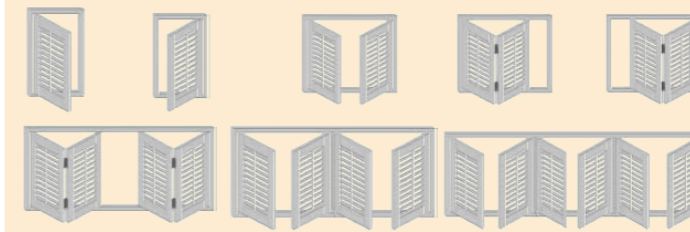

Onbegrensde mogelijkheden van de paneel samenstelling

Shutter bedienstok:
Traditionele houten
bedienstok of
aluminium "Clearview"
bediening die uit het
zicht aan de achterzijde
van de shutter is
gemonteerd.