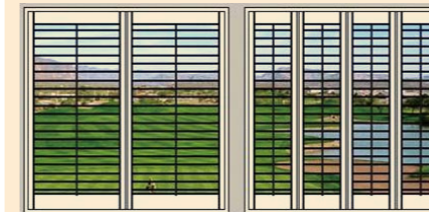

Visuele effect van paneel samenstelling

Opening shutter :
Vrije keuze van
de aantal panelen
combinatie