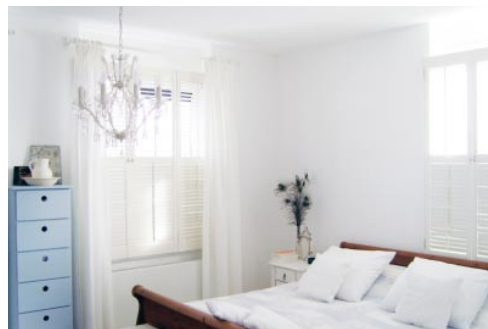

Wij kunnen voor u:

Adviseren

Inmeten

Offreren

Monteren

TrendShutters® garantie

Op maatwerk shutters geldt een garantie van 2 jaar na aankoop op fabricage fouten en verkleuring.

TrendShutters® is CBW erkend

Koop dus zeker, koop CBW-erkend!