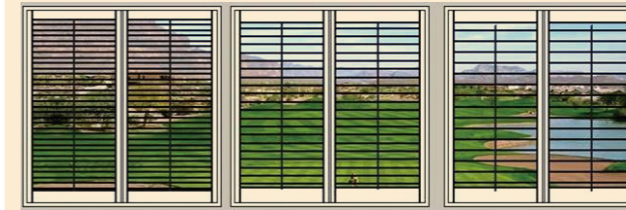

Visueel effect van verschillende lamelbreedtes

Paneel
samenstelling:
Verschil van
licht en uitzicht,
afhankelijk van de
aantal panelen