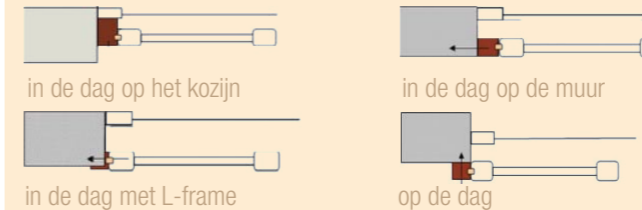

Hoe de shutters te monteren