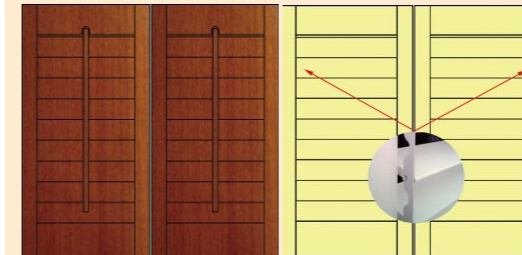

Normale bedieningslat of "clearview"

Montagewijze:
Afhankelijk van de
raamsituatie en uw
wensen