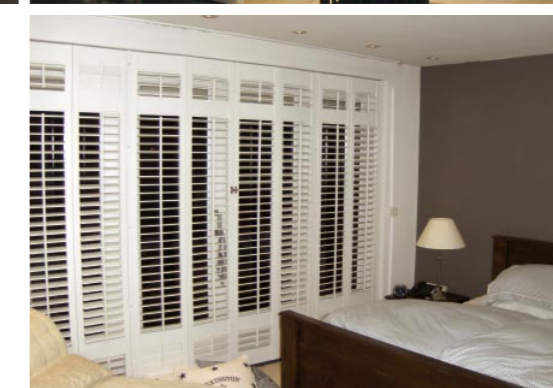

Het resultaat van een goed leven, een doordachte
manier van creativiteit! Uw inspiratie en ideeën
omzetten in uw eigen stijl en design, waarmee uw
huis een thuis wordt!

—TrendShutters®

Shutters, een aanwinst voor uw thuis!